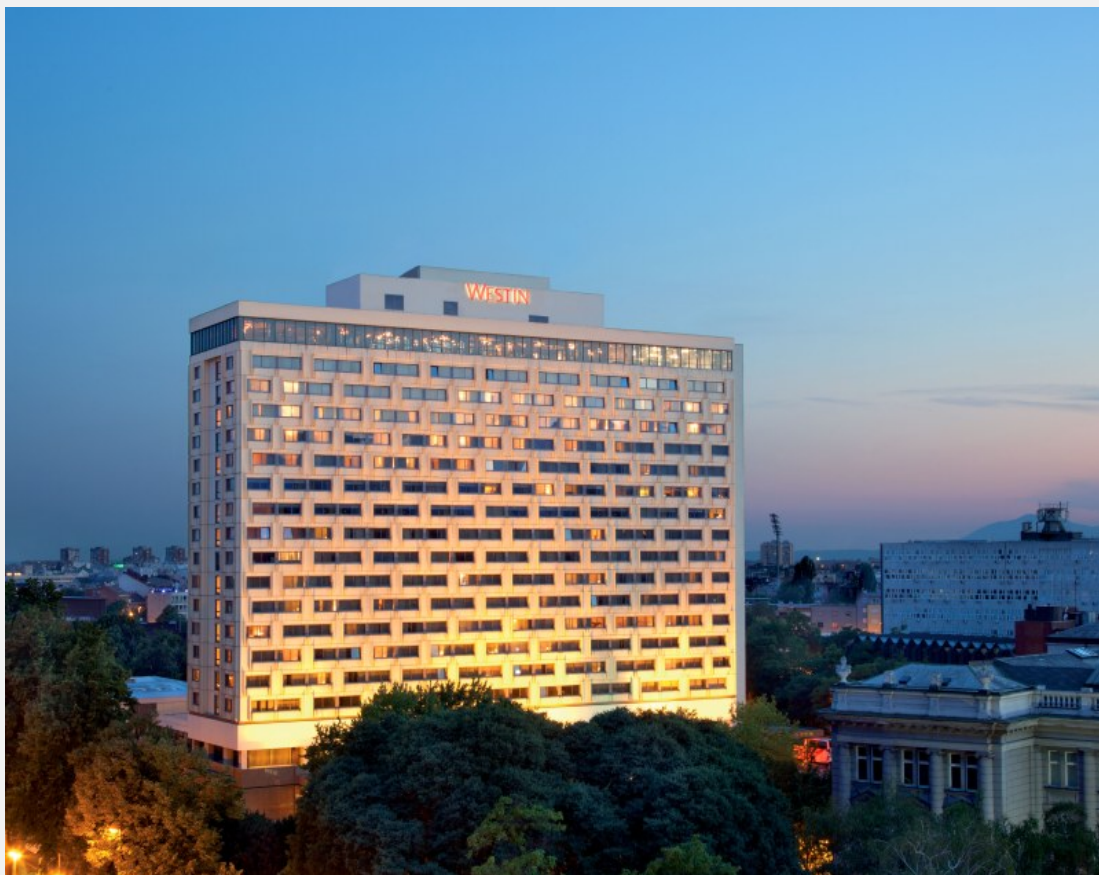

THE WESTIN

ZAGREB

Hotel Westin Zagreb

Adresa: **Kršnjavoga 1**

Mesto: **Zagreb**

Poštanski broj: **10010**

Država **Hrvatska**

Telefon **+385 1 4892 000**

mice.zagreb@maistra.hr

BROJ SOBA

340

BROJ SALA

13

NAJVEĆA SALA

800

Okruženje

Grad

Sadržaji

- WiFi
- Restoran
- Wellness
- Zatvoreni bazen
- Otvoreni parking
- Garaža
- Kazino
- Prilagođeno licima sa posebnim potrebama
- Pet friendly
- Business centar

O nama

Hotel Westin u Zagrebu smješten je centralno u samom središtu Zagreba.

Hotel je smješten u lisatom zelenom području nadomak muzeja Mimara i svjetski poznatog narodnog kazališta i operne kuće, i na pješačkoj udaljenosti od glavnog trga, tržnica, mnogih popularnih kafića, restorana, dizajnerskih trgovina, bogatih kulturnih atrakcija i poslovnog odredišta glavnog grada.

Poznat po tome što pruža diskretan ambijent i profesionalnu uslugu skrbi, hotel Westin u Zagrebu redoviti je domaćin lokalnih, nacionalnih i međunarodnih događanja visokog profila.

Smeštaj

Ukupno 340 soba i apartmana.

Konferencijski kapaciteti

S 13 multi funkcionalnih dvorana za sastanke, uključujući prekrasnu Kristalnu dvoranu,