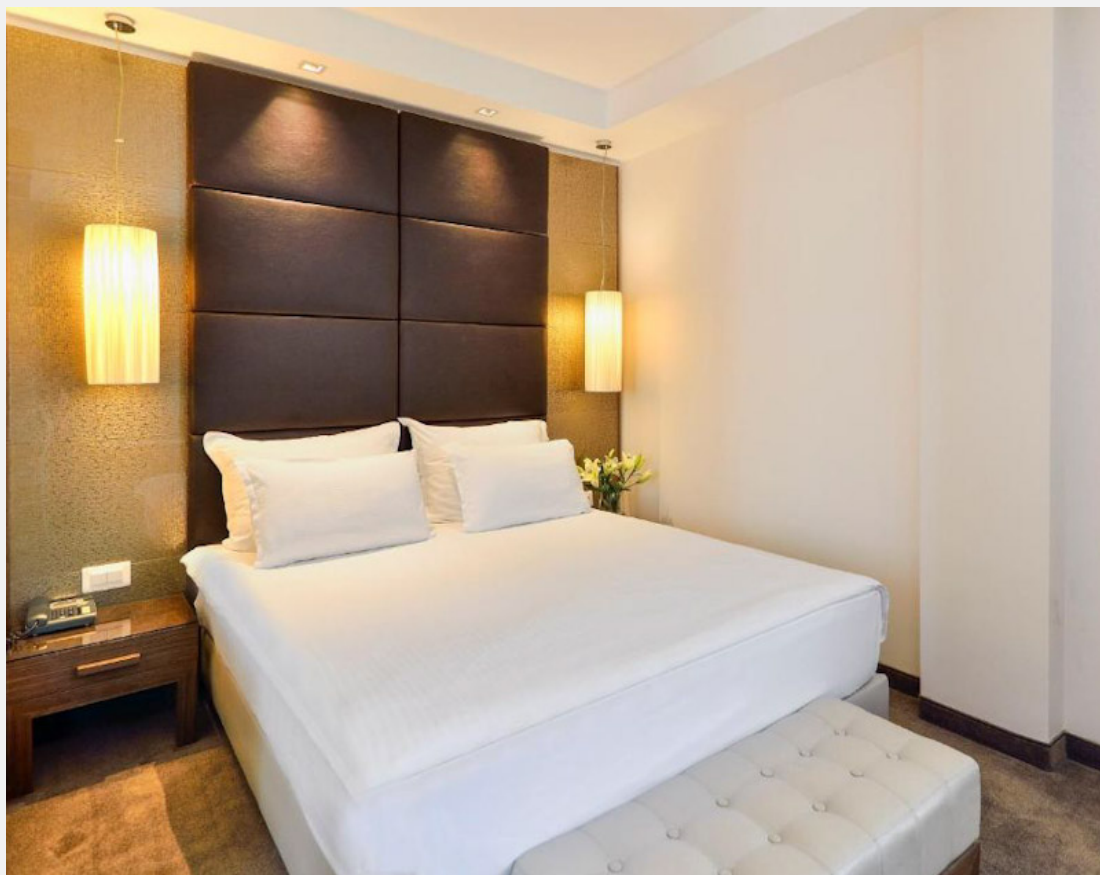

BROJ SOBA

55

BROJ SALA

2

NAJVEĆA SALA

100

Okruženje

Grad

Sadržaji

- WiFi
- Restoran
- Wellness
- Otvoreni parking
- Pet friendly
- Business centar

O nama

Belgrade Art Hotel, a member of Radisson Individuals pruža nezaboravno iskustvo ispunjeno istorijskim, kulturološkim i poslovnim trenucima. Kao deo spektakularnog pejzaža starog grada, u Knez Mihailovoj ulici, na pet minuta laganog hoda do Beogradske tvrđave, Belgrade Art Hotel, a member of Radisson Individuals kombinuje komfor, luksuz i nesvakidašnju uslugu. Udobna i spokojna atmosfera moderno opremljenih soba sa pogledom na zadivljujuću arhitekturu centra grada, ponuda internacionalne kuhinje restorana Mosaic na prvom spratu hotela.

Smeštaj

55 moderno opremljenih i dizajniranih soba i apartmana:

13 standardnih soba

25 superior soba

12 premium soba sa pogledom na Stari grad

2 junior apartmana sa pogledom na Stari grada